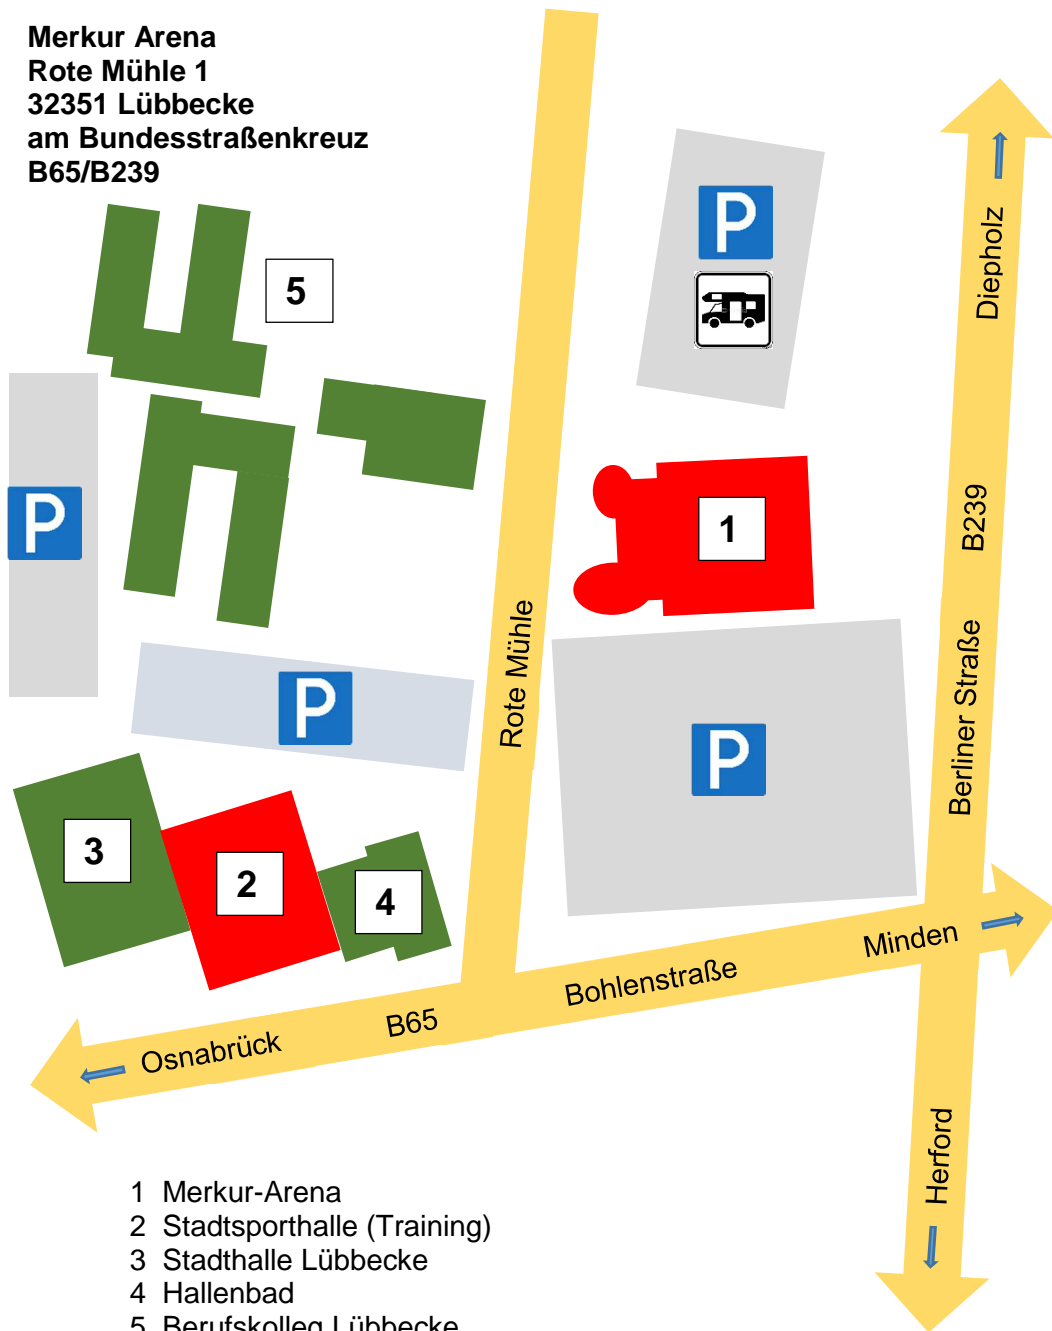

Merkur Arena
 Rote Mühle 1
 32351 Lübbecke
 am Bundesstraßenkreuz
 B65/B239

- 1 Merkur-Arena
- 2 Stadtsporthalle (Training)
- 3 Stadthalle Lübbecke
- 4 Hallenbad
- 5 Berufskolleg Lübbecke

Hallenplan

- Information
- Café Bar
- Getränke
- Grill
- Catering
- Kuchen-Buffer
- DM Party
- Siegerehrung