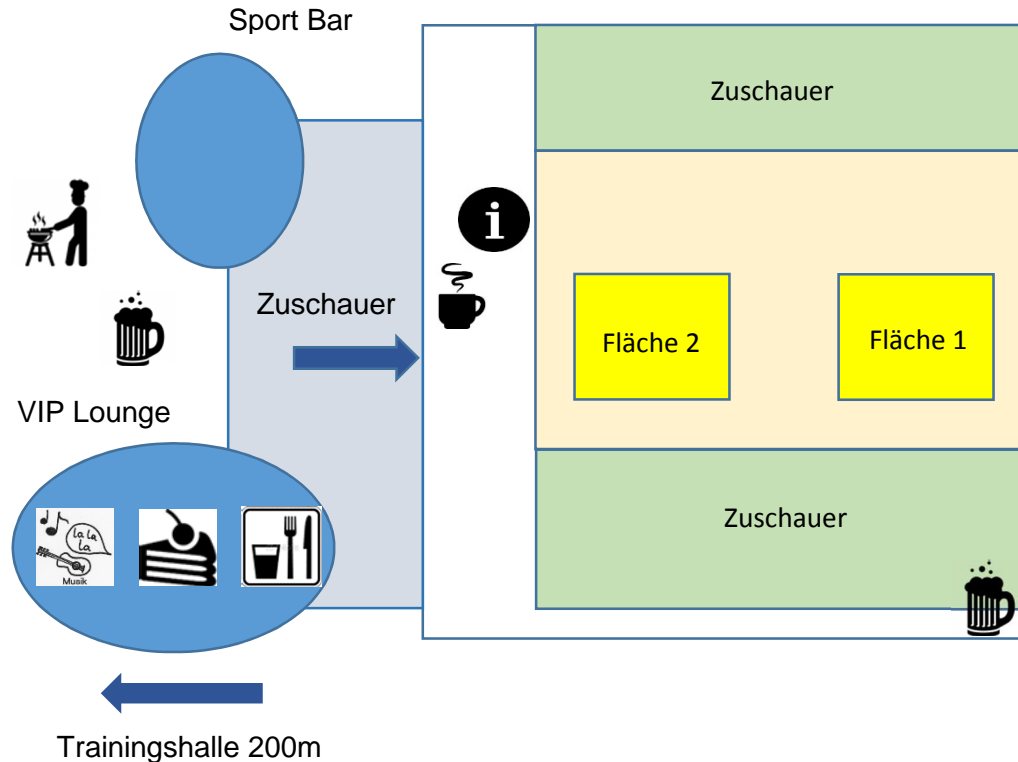

Merkur Arena
 Rote Mühle 1
 32351 Lübbecke
 am Bundesstraßenkreuz
 B65/B239

- 1 Merkur-Arena
- 2 Stadtsporthalle (Training)
- 3 Stadthalle Lübbecke
- 4 Hallenbad
- 5 Berufskolleg Lübbecke

Hallenplan

- Information
- Café Bar
- Getränke
- Grill
- Catering
- Kuchen-Buffer
- DM Party
- Siegerehrung