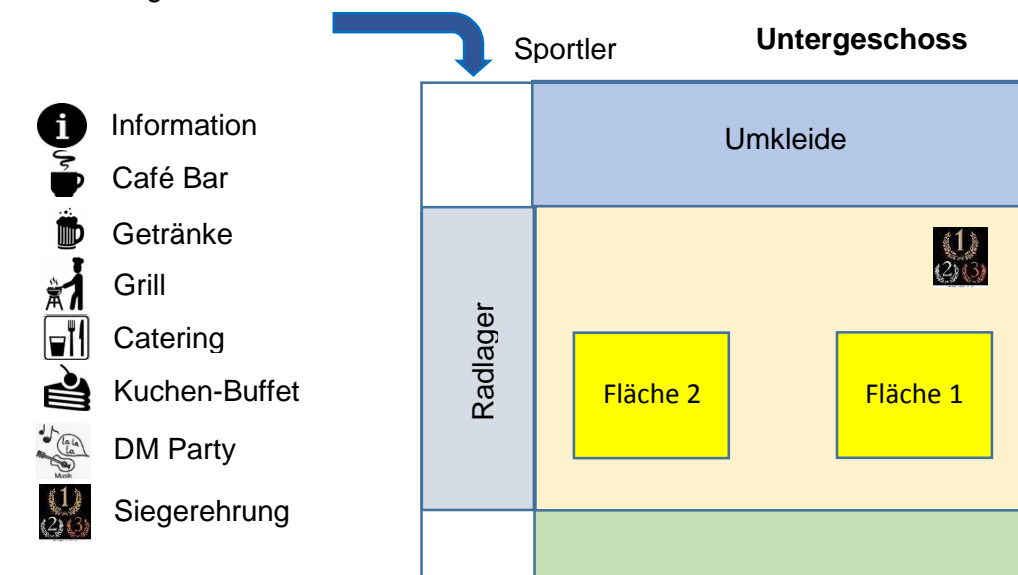

Merkur Arena
 Rote Mühle 1
 32351 Lübbecke
 am Bundesstraßenkreuz
 B65/B239

- 1 Merkur-Arena
- 2 Stadtsporthalle (Training)
- 3 Stadthalle Lübbecke
- 4 Hallenbad
- 5 Berufskolleg Lübbecke

Hallenplan

- Information
- Café Bar
- Getränke
- Grill
- Catering
- Kuchen-Buffer
- DM Party
- Siegerehrung